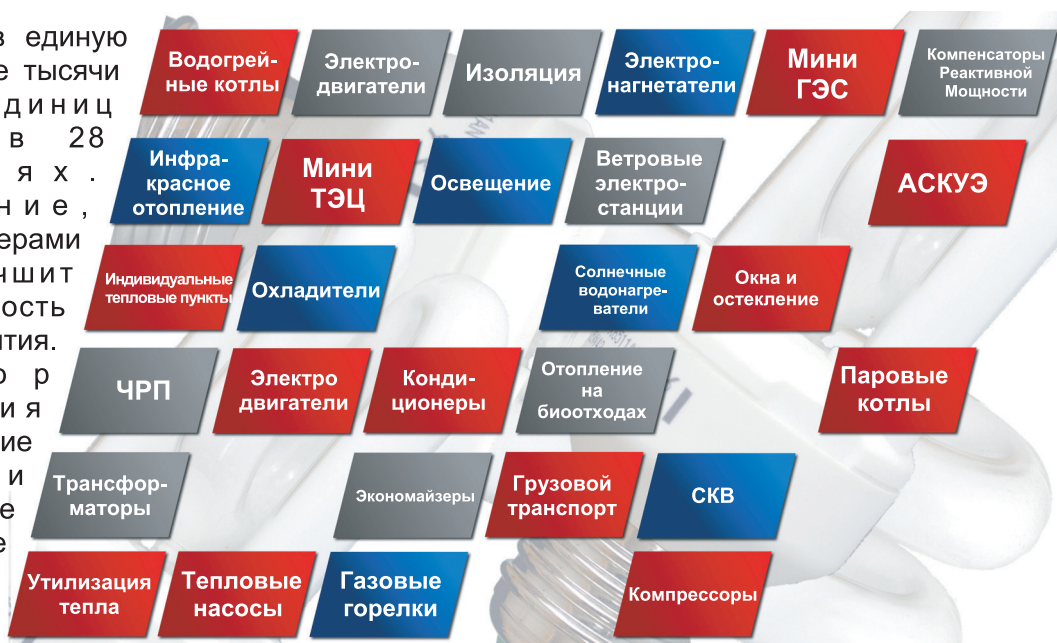

Российская Программа Финансирования
Устойчивой Энергетики

Инновационный Селектор Современного Оборудования

Онлайн Доступ к Современному Энергоэффективному Оборудованию
и Способы его Финансирования

Портал Независимых Поставщиков Энергоэффективного Оборудования -
Легкий Путь к Займам RUSEFF

РАЗРАБОТАНА:

**Европейский банк
реконструкции и развития**

Сотни наименований утвержденного Энергоэффективного Оборудования на выбор

RUSEFF собрал в единую базу данных более тысячи различных единиц оборудования в 28 категориях. Оборудование, одобренное инженерами RUSEFF, улучшит энергоэффективность Вашего предприятия. Селектор Оборудования предлагает лучшие решения и технологии, такие как современные воздушные компрессоры, котлы, частотно-регулируемые приводы или электрические двигатели.